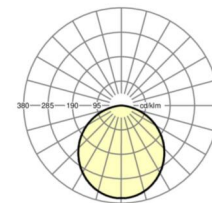

параметры

номер заказа	72512036680
код EAN	4020863289943
номер таможенного тарифа	94051190
Знак прохождения контроля	IP 54, класс защиты I, F, HACCP DIN10500/Food/IFS/BRC, Indoor, CE
Степень ударопрочности IK	IK03
Температура окружения	ta 25°C
Особые свойства	Готовность к IoT «Ready for IoT»
Гарантийный срок	5 лет
Государственные программы поддержки	BEG - государственные субсидии для энергосберегающих зданий (действительна только для Германии)

электротехника

Балласт	Электронный драйвер DALI2 (1 штука)
Мощность системы	29W
сетевое напряжение	230V/50Hz
автоматический предохранитель (пусковой ток)	17 штук/B10, 28 штук/B16, 29 штук/C10, 47 штук/C16
класс энергосбережения/Источник света	C

Оптика

Оснастка	LED, цветопередача/оттенок света CRI ≥ 80 / 4000K
Допуск для координаты цветности (MacAdam)	3SDCM
Фотобиологическая безопасность (светильник)	RG0
Номинальный световой поток	4382lm
Срок службы LED	50000h L80/B10 (Tq 25°C)
светоотдача светильников	153lm/W
UGR поп./вдоль	21.9 / 21.9

DEEP-LINK

<https://www.regiolum.de/ru/article/72512036680>