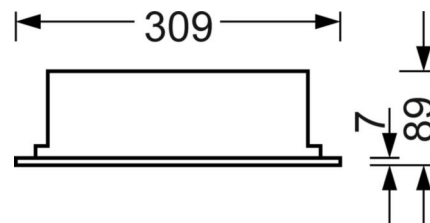

Оптика

Оснастка	LED, цветопередача/оттенок света CRI ≥ 80 / 4000K
Допуск для координаты цветности (MacAdam)	3SDCM
Фотобиологическая безопасность (светильник)	RG0
Номинальный световой поток	4382lm
Срок службы LED	50000h L80/B10 (Tq 25°C)
светоотдача светильников	153lm/W
UGR поп./вдоль	21.9 / 21.9

DEEP-LINK

<https://www.regiolum.de/ru/article/72512036680>

Ссылка	LED 4300lm 840
ηLB	100 %
Φ ↓/↑	100 % / 0 %
UGR поп./вдоль	21.9 / 21.9

Механика

цвет корпуса	белый стандартный для электротехники RAL 9016
размеры (LxWxH/DxH)	1247mm x 309mm x 89mm
Глубина	82mm
Потолочная система	подвесные потолки с видимыми несущими траверсами [s-TS] 312,5x1250мм, Скрыто-симметричная траверсная конструкция [VS] (312,5x1250 мм), потолки с вырезами (AD)
вырез в потолке (ДхШ/диам.)	1185mm x 285mm
глубина встройки	150mm [AD]; 250mm [s-TS]; 150mm [s-TS] min; 150mm [VS]
вес (нетто)	6.71kg
Вид монтажа	Вкладная установка, настенная установка отдельных светильников

размеры

L	1247 mm	Длина
B	309 mm	Ширина
H	89 mm	Высота
T	82 mm	Глубина
DA(L)	1185 mm	Сечение, длина
DA(B)	285 mm	Сечение, ширина
DS min	15 mm	Минимальная толщина потолка
DS max	40 mm	Максимальная толщина потолка
Et(min)	150 mm	Минимальное расстояние от потолка - минимальный размер (видим)
Et(AD)	150 mm	Минимальное расстояние от потолка (потолки с вырезом)
Et(TS)	250 mm	Минимальное расстояние от потолка - рекомендуемое (видимый Т-про
Et(VS)	150 mm	Минимальное расстояние от потолка (скрытая симметричная конструк
MLTS1	1250 mm	Модульный размер, длина (видимый Т-профиль)
MLTS_1/2	1250	Модульный размер, длина (видимый Т-профиль) 1/2
MLVS	1250 mm	Модульный размер, длина (скрытая симметричная конструкция)
MBTS1	312.5 mm	Модульный размер, ширина (видимый Т-профиль)
MBTS_1/2	312.5	Модульный размер, ширина (видимый Т-профиль) 1/2
MBVS	312.5 mm	Модульный размер, ширина (скрытая симметричная конструкция)